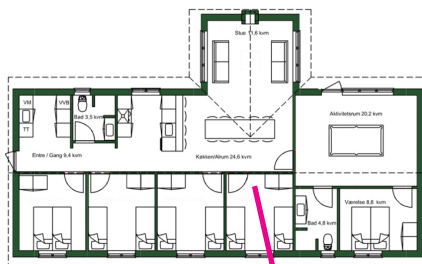

140 m²

Pris fra 1.252.000,-
LÆS MERE >

0,-

50 m²

Pris fra 610.000,-
LÆS MERE >

NATURBYG naturlig træ

Naturbyg Fritidshuse bruger træfiberisoleringsplader, der udmærker sig ved sine gode fugttransporterende og varmeregulerende egenskaber og derved bidrager til et godt og behageligt indeklima.

[DOWNLOAD PDF TIL PRINT >](#)

[DUBBELT SÅ STOR
VARMELAGRINGSKAPACITET >](#)

[BRANDHÆMMENDE EFFEKT >](#)